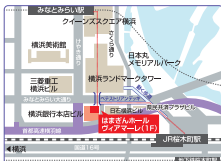

TEL 046-274-8564 <http://www.cecilia-wjc.ac.jp/>

横浜創英短期大学
(男女共学)

●情報学科(2年制) ●看護学科(3年制)

7/3(土) 24(土) 8/5(木) 6(金) 28(土)
9/4(土) 18(土) 10/16(土)
2011年 1/22(土) 2/12(土)

TEL 045-922-5641 <http://www.soel.ac.jp/tandai/>

神奈川県私立短期大学が勢揃い!

かながわ短大フェア 2010 進学相談会

参加者全員に記念品をプレゼント! その他、お楽しみ企画が盛りだくさん。

5/29(土) 12:00~16:00
*時間内の入退場は自由です。

場所
はまぎんホール ヴィアマーレ

●会場内観覧無料(参加費) 下車 徒歩約5分
●みなとみらい線(みなとみらい線) 下車 徒歩約5分
●駐車場はあせんので、公共交通機関までご利用ください。

神奈川県私立短期大学協会 事務局 上智短期大学内 〒257-0005 秦野市上大槻山王台999 TEL 0463-83-9331